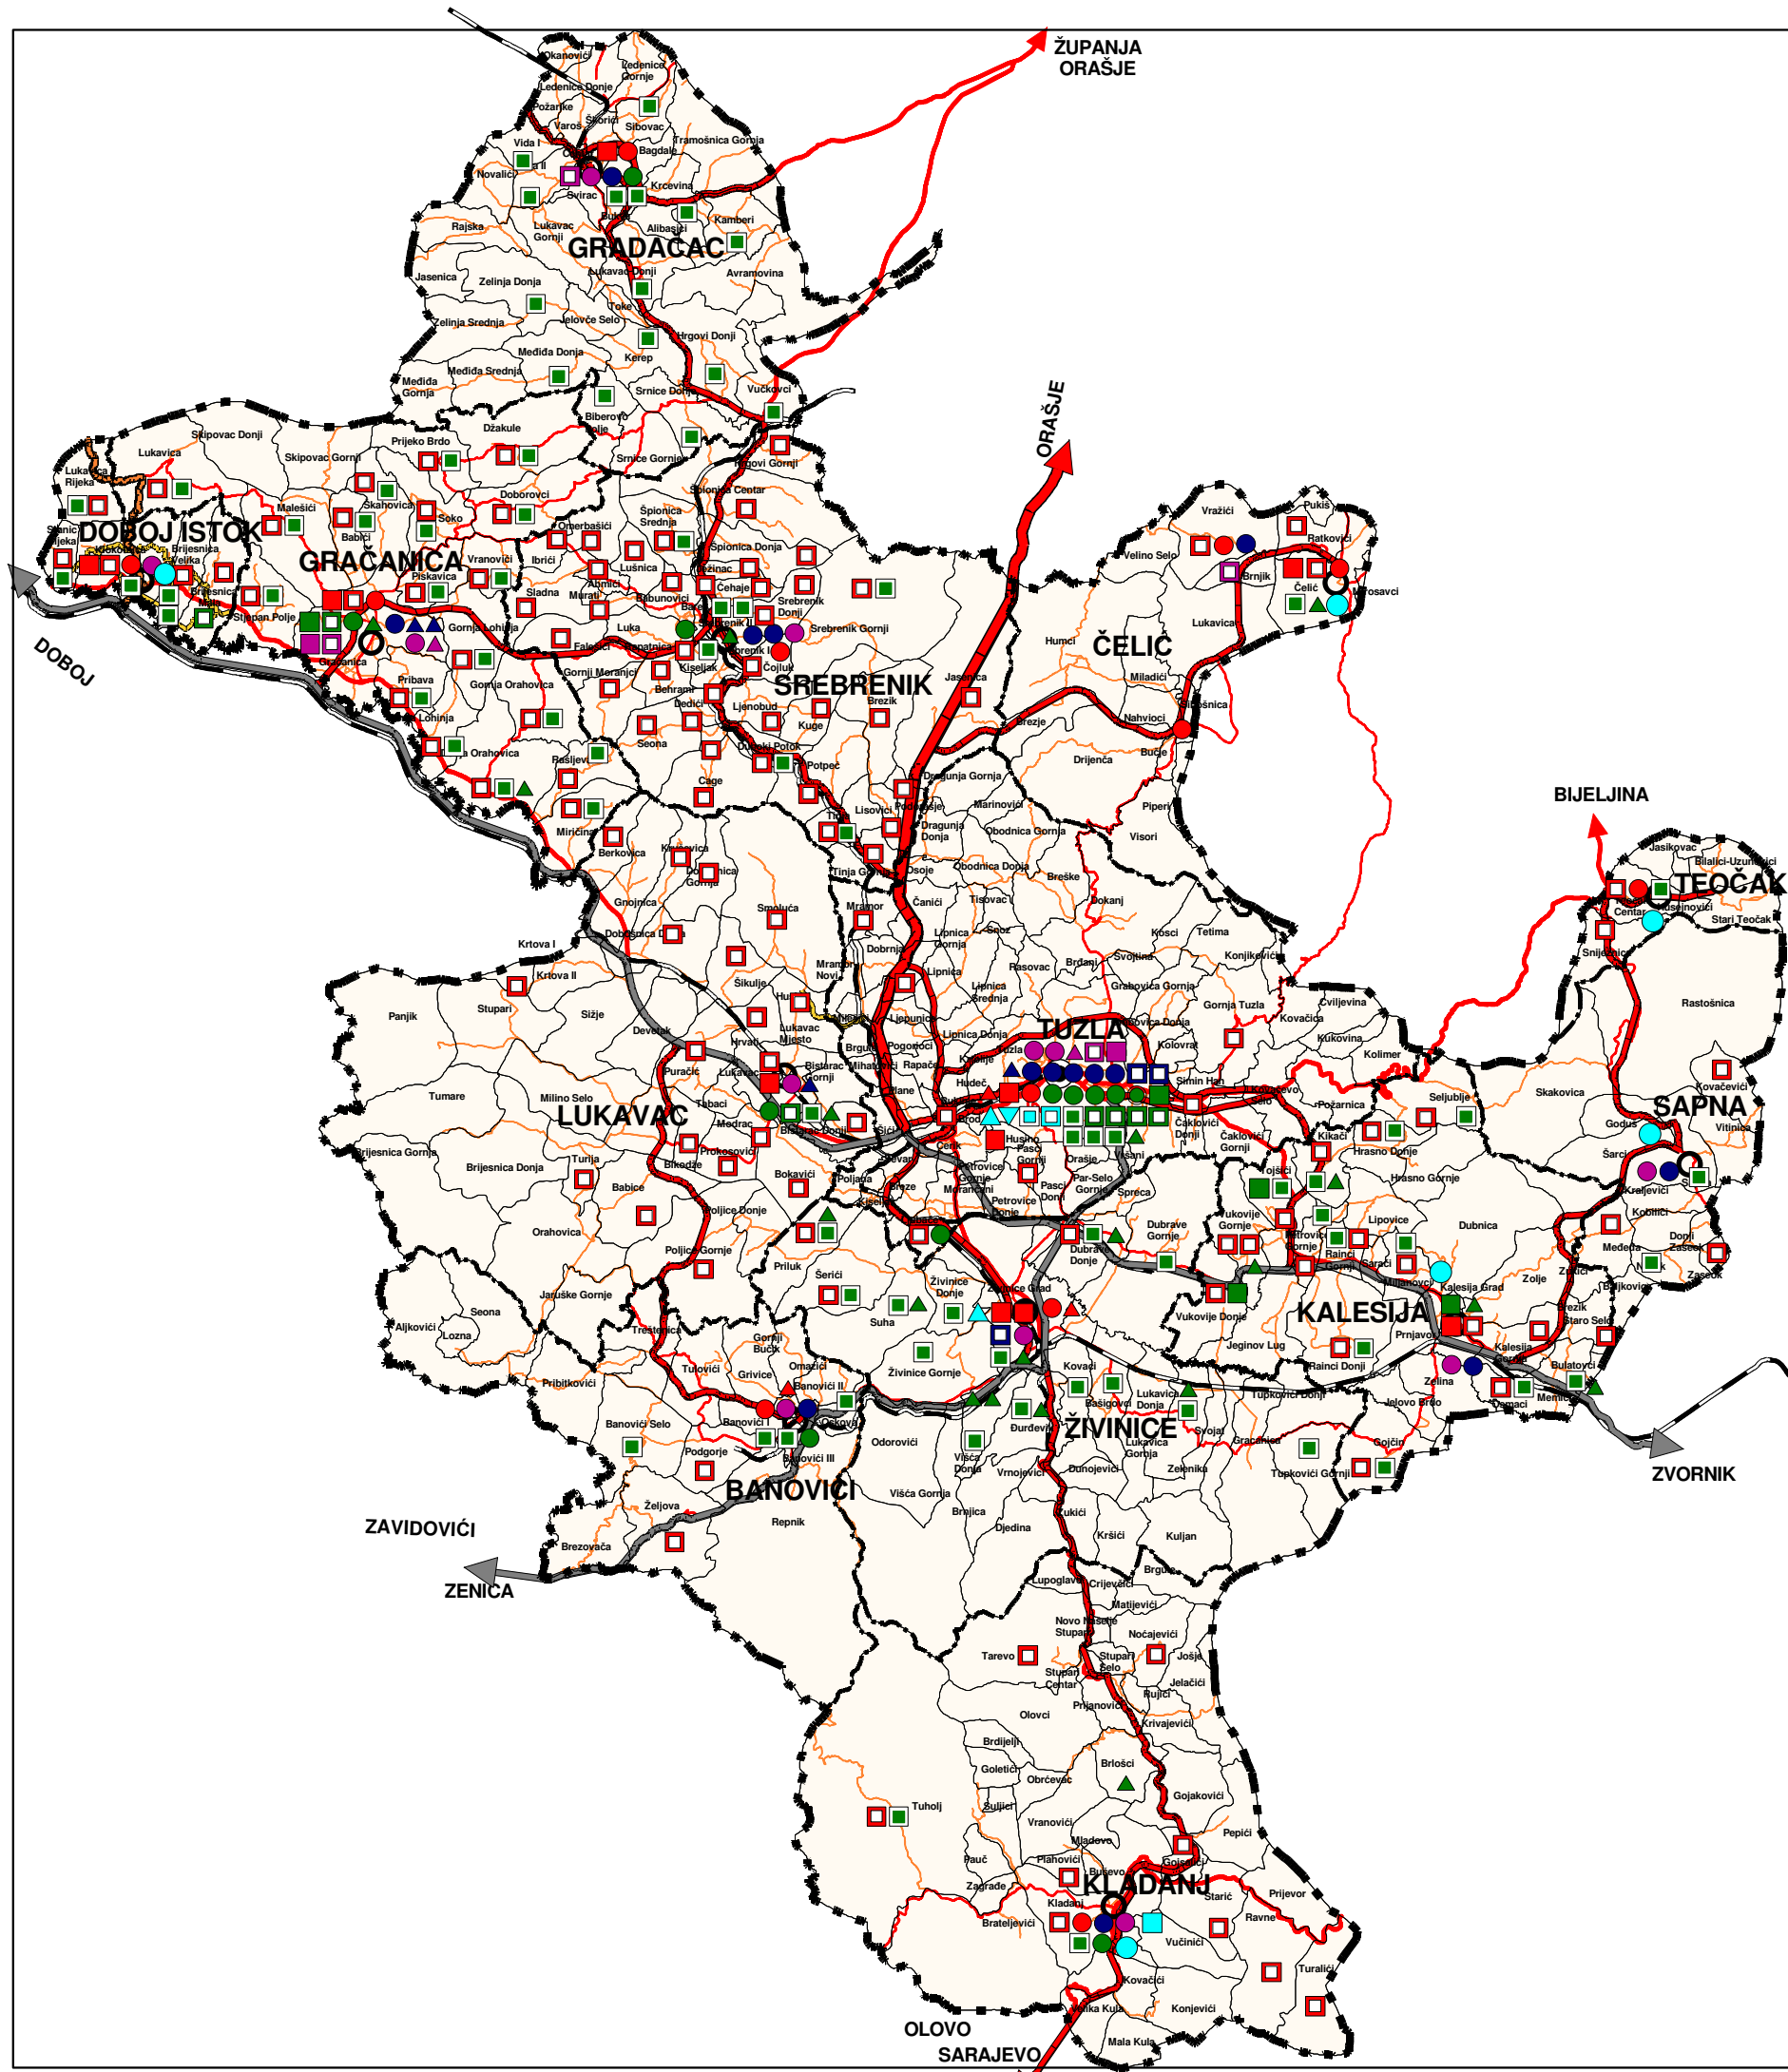

**PROSTORNI PLAN ZA PODRUČJE
TUZLANSKOG KANTONA 2005 - 2025**

**PROJEKCIJA PROSTORNOG RAZVOJA
DRUŠTVENA INFRASTRUKTURA
INSTITUCIJE KULTURE I FIZIČKE KULTURE**

LEGENDA :

- | | | | |
|--|---------------------------|--|---------------------------|
| | Granica kantona | | Autoput planirani |
| | Granice općina | | Brza cesta planirana |
| | Granice naseljenih mjesta | | Magistralni put |
| | Kantonalni centar | | Magistralni put planirani |
| | Općinski centar | | Regionalni put |
| | | | Regionalni put planirani |
| | | | Lokalni put |
| | | | Lokalni put planirani |
| | | | Željeznička pruga |

SJEVER

0 5 10 km

razmjera 1 : 300000

List br
19